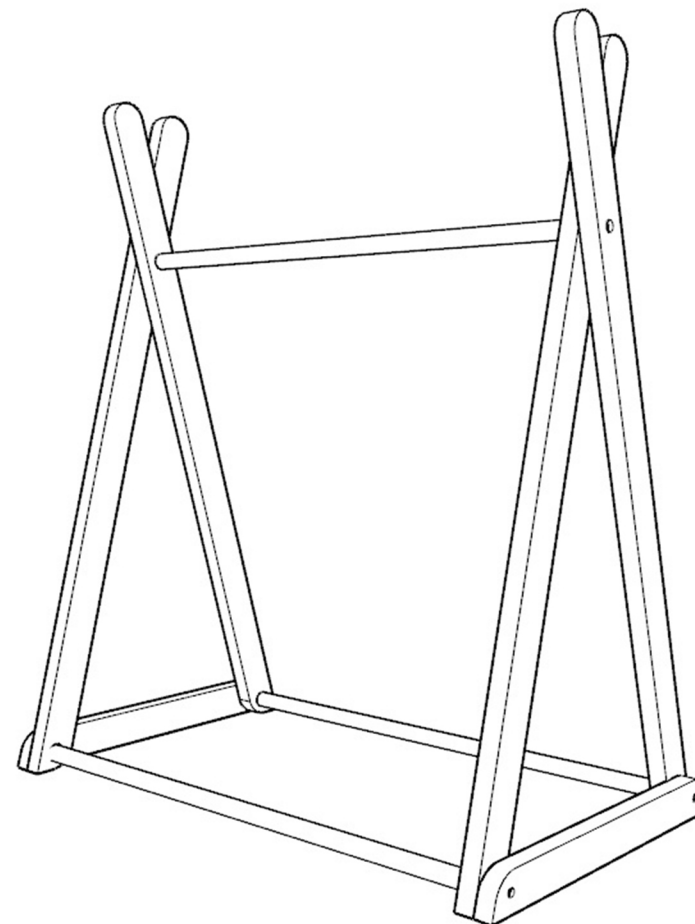

Orice reparare sau inlocuire a produselor va fi facuta in cadrul unei perioade rezonabile de timp, stabilita de comun acord, in scris, de cumparator si vanzator. Punctele de lucru ale vanzatorului, care se vor ocupa de efectuarea eventualelor reparații, sunt: Valea Ungurului nr.84D loc.Vulcan jud. Hunedoara 336200, telefon +40 733 155 065 sau alt punct de lucru al unui colaborator contractual, stabiliti de comun acord.

Am luat la cunoștințe

SUPPORT PENTRU UMERĂȘE

Acest produs este confecționat din lemn masiv Brad, conform normele UE.
Se poate recicla. Materie primă regenerabilă (lemn).

Lăcuri, vopsele și mailuri folosite sunt pe bază de apă, ecologice, non-toxice, certificate conform normele UE.

www.DecorPentruCopii.ro