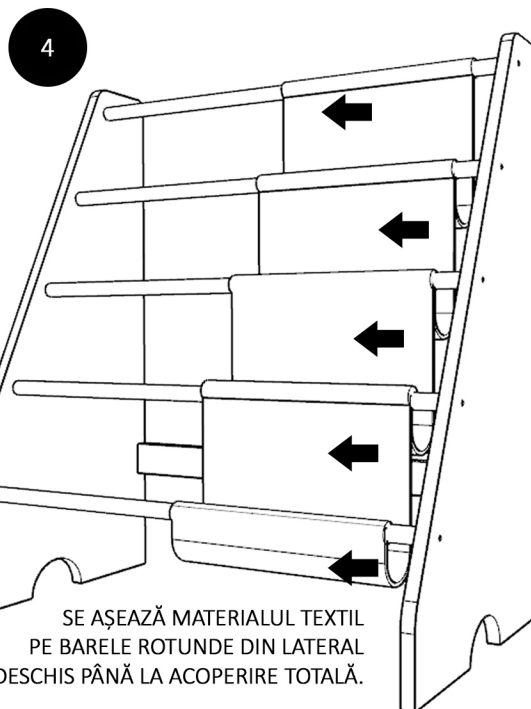

RAFT TEXTIL TADALAH

GHID DE MONTAJ

Acest produs este confecționat din lemn masiv Brad, conform normele UE.

Se poate recicla. Materie primă regenerabilă (lemn).

Tesatură bumbac 100% de 160 gsm/mp

Se poate spală la temperatură maximă de 40 grade folosind programul pentru rufe delicate.

Lăcuri, vopsele și mailuri folosite sunt pe bază de apă, ecologice, non-toxice, certificate conform normele UE.

Accesorii de fixare pentru perete nu sunt incluse deoarece materialele diferite din care sunt făcuți pereții au nevoie de accesorii diferite de fixare. Folosește accesorii de fixare potrivite pentru pereții camerei tale. Contactează un specialist dacă nu știi care sunt accesorii potrivite pereților casei tale.