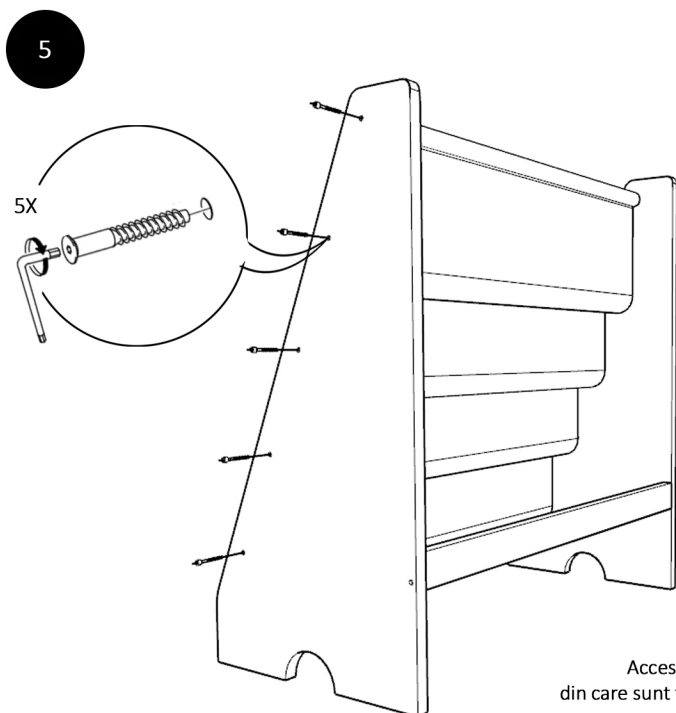

RAFT TEXTIL TADALAH

GHID DE MONTAJ

Acest produs este confecționat din lemn masiv Brad, conform normele UE.

Se poate recicla. Materie primă regenerabilă (lemn).

Tesatură bumbac 100% de 160 gsm/mp

Se poate spală la temperatură maximă de 40 grade folosind programul pentru rufe delicate.

Lăcuri, vopsele și mailuri folosite sunt pe bază de apă, ecologice, non-toxice, certificate conform normele UE.

Accesorii de fixare pentru perete nu sunt incluse deoarece materialele diferite din care sunt făcuți pereții au nevoie de accesorii diferite de fixare. Folosește accesorii de fixare potrivite pentru pereții camerei tale. Contactează un specialist dacă nu știi care sunt accesorii potrivite pereților casei tale.