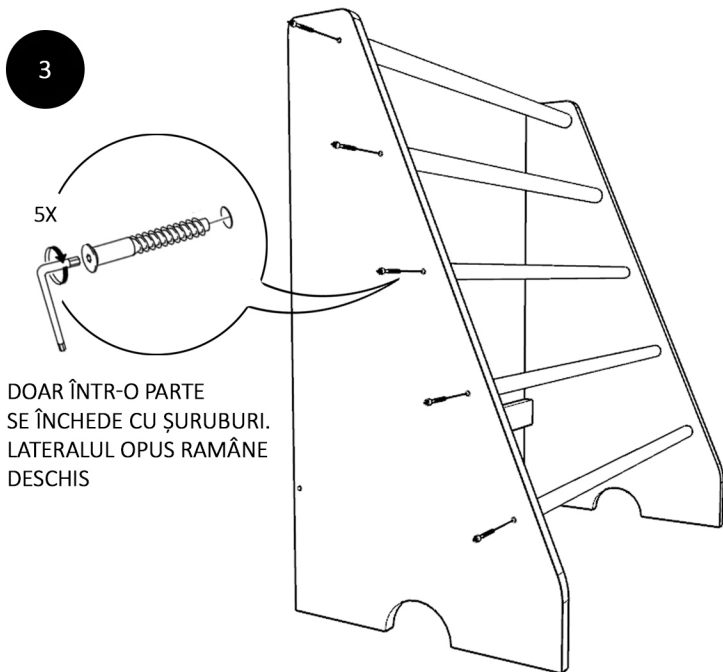

RAFT TEXTIL TADALAH

GHID DE MONTAJ

Acest produs este confecționat din lemn masiv Brad, conform normele UE.

Se poate recicla. Materie primă regenerabilă (lemn).

Tesatură bumbac 100% de 160 gsm/mp

Se poate spală la temperatură maximă de 40 grade folosind programul pentru rufe delicate.

Lăcuri, vopsele și mailuri folosite sunt pe bază de apă, ecologice, non-toxice, certificate conform normele UE.

Accesorii de fixare pentru perete nu sunt incluse deoarece materialele diferite din care sunt făcuți pereții au nevoie de accesorii diferite de fixare. Folosește accesorii de fixare potrivite pentru pereții camerei tale. Contactează un specialist dacă nu știi care sunt accesorii potrivite pereților casei tale.