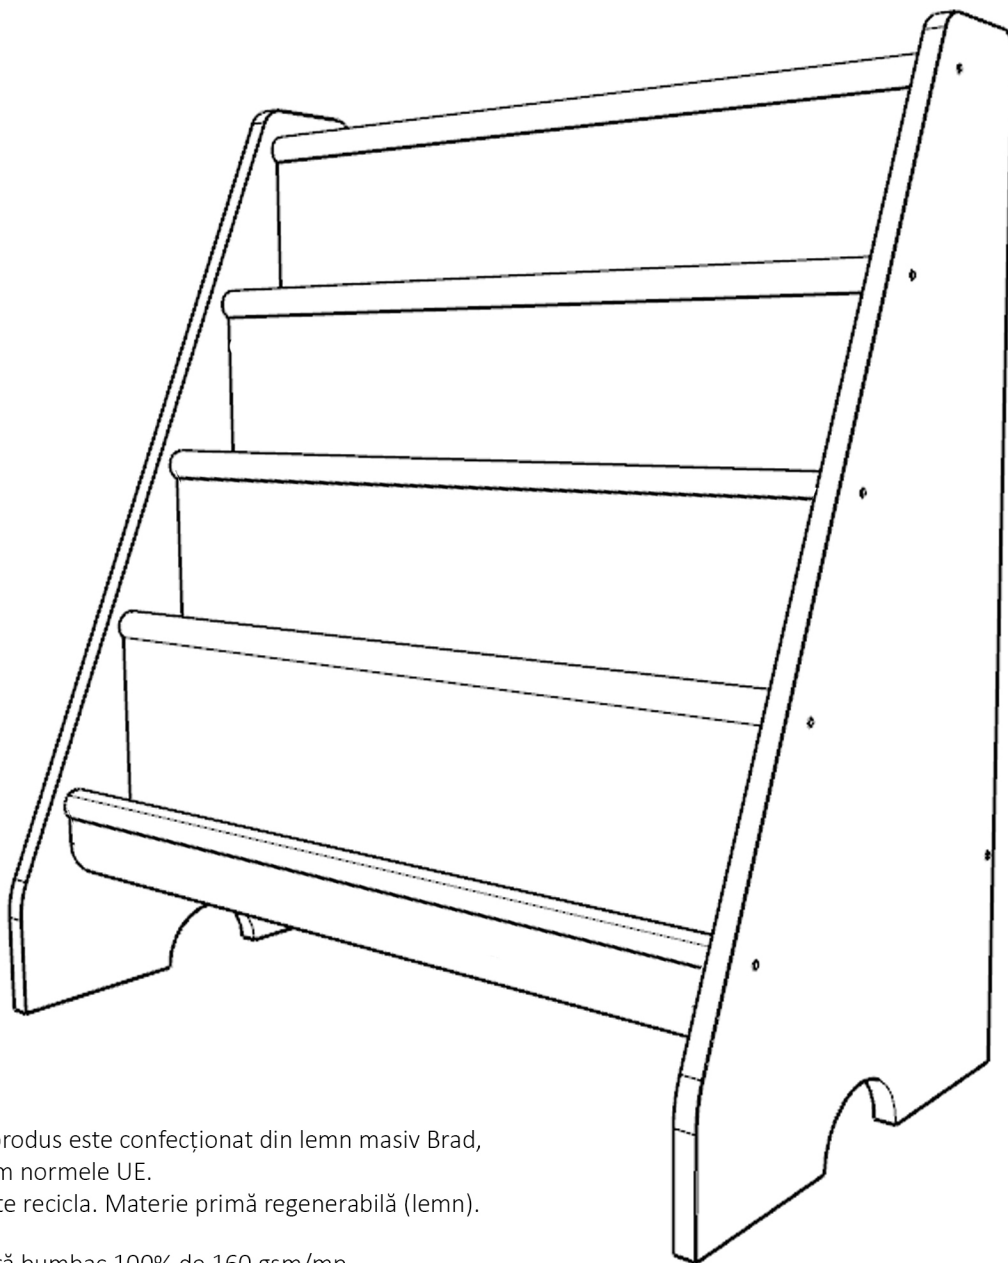

RAFT TEXTIL TADALAH

GHID DE MONTAJ

Acest produs este confecționat din lemn masiv Brad, conform normele UE.

Se poate recicla. Materie primă regenerabilă (lemn).

Tesatură bumbac 100% de 160 gsm/mp

Se poate spală la temperatură maximă de 40 grade folosind programul pentru rufe delicate.