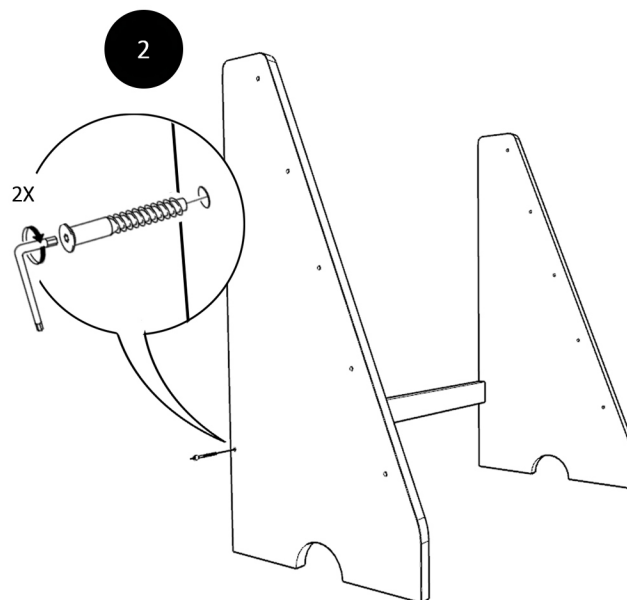

Accesorii de fixare pentru perete nu sunt incluse deoarece materialele diferite din care sunt făcuți pereții au nevoie de accesorii diferite de fixare. Folosește accesorii de fixare potrivite pentru pereții camerei tale. Contactează un specialist dacă nu știi care sunt accesorii potrivite pereților casei tale.