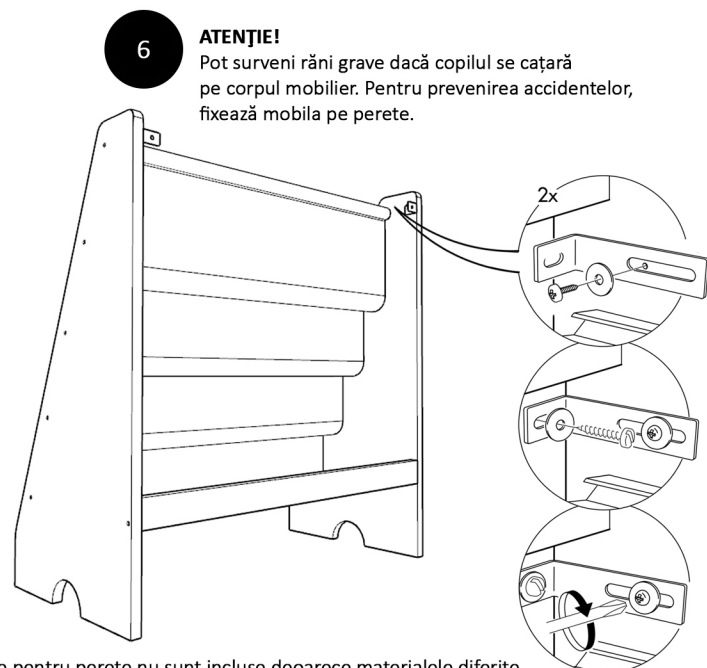

RAFT TEXTIL TADALAH

GHID DE MONTAJ

Acest produs este confecționat din lemn masiv Brad, conform normele UE.

Se poate recicla. Materie primă regenerabilă (lemn).

Tesatură bumbac 100% de 160 gsm/mp

Se poate spală la temperatură maximă de 40 grade folosind programul pentru rufe delicate.

Lăcuri, vopsele și mailuri folosite sunt pe bază de apă, ecologice, non-toxice, certificate conform normele UE.

Accesorii de fixare pentru perete nu sunt incluse deoarece materialele diferite din care sunt făcuți pereții au nevoie de accesorii diferite de fixare. Folosește accesorii de fixare potrivite pentru pereții camerei tale. Contactează un specialist dacă nu știi care sunt accesorii potrivite pereților casei tale.