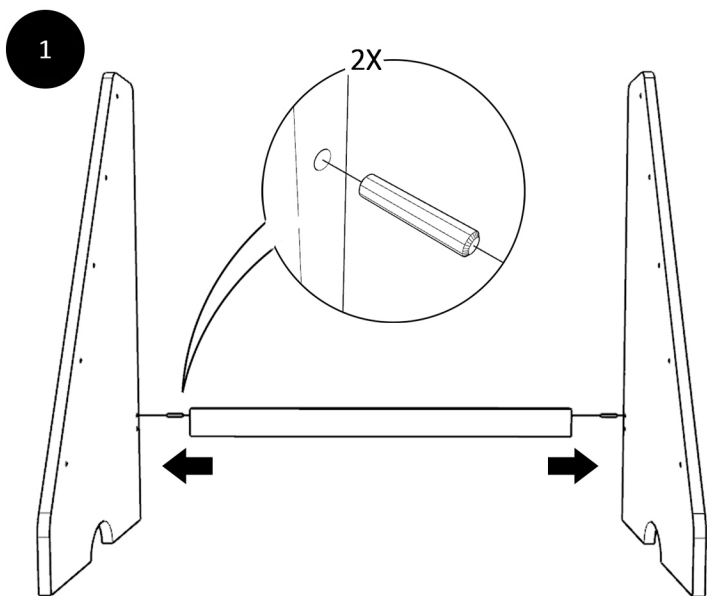

Accesorii de fixare pentru perete nu sunt incluse deoarece materialele diferite din care sunt făcuți pereții au nevoie de accesorii diferite de fixare. Folosește accesorii de fixare potrivite pentru pereții camerei tale. Contactează un specialist dacă nu știi care sunt accesorii potrivite pereților casei tale.