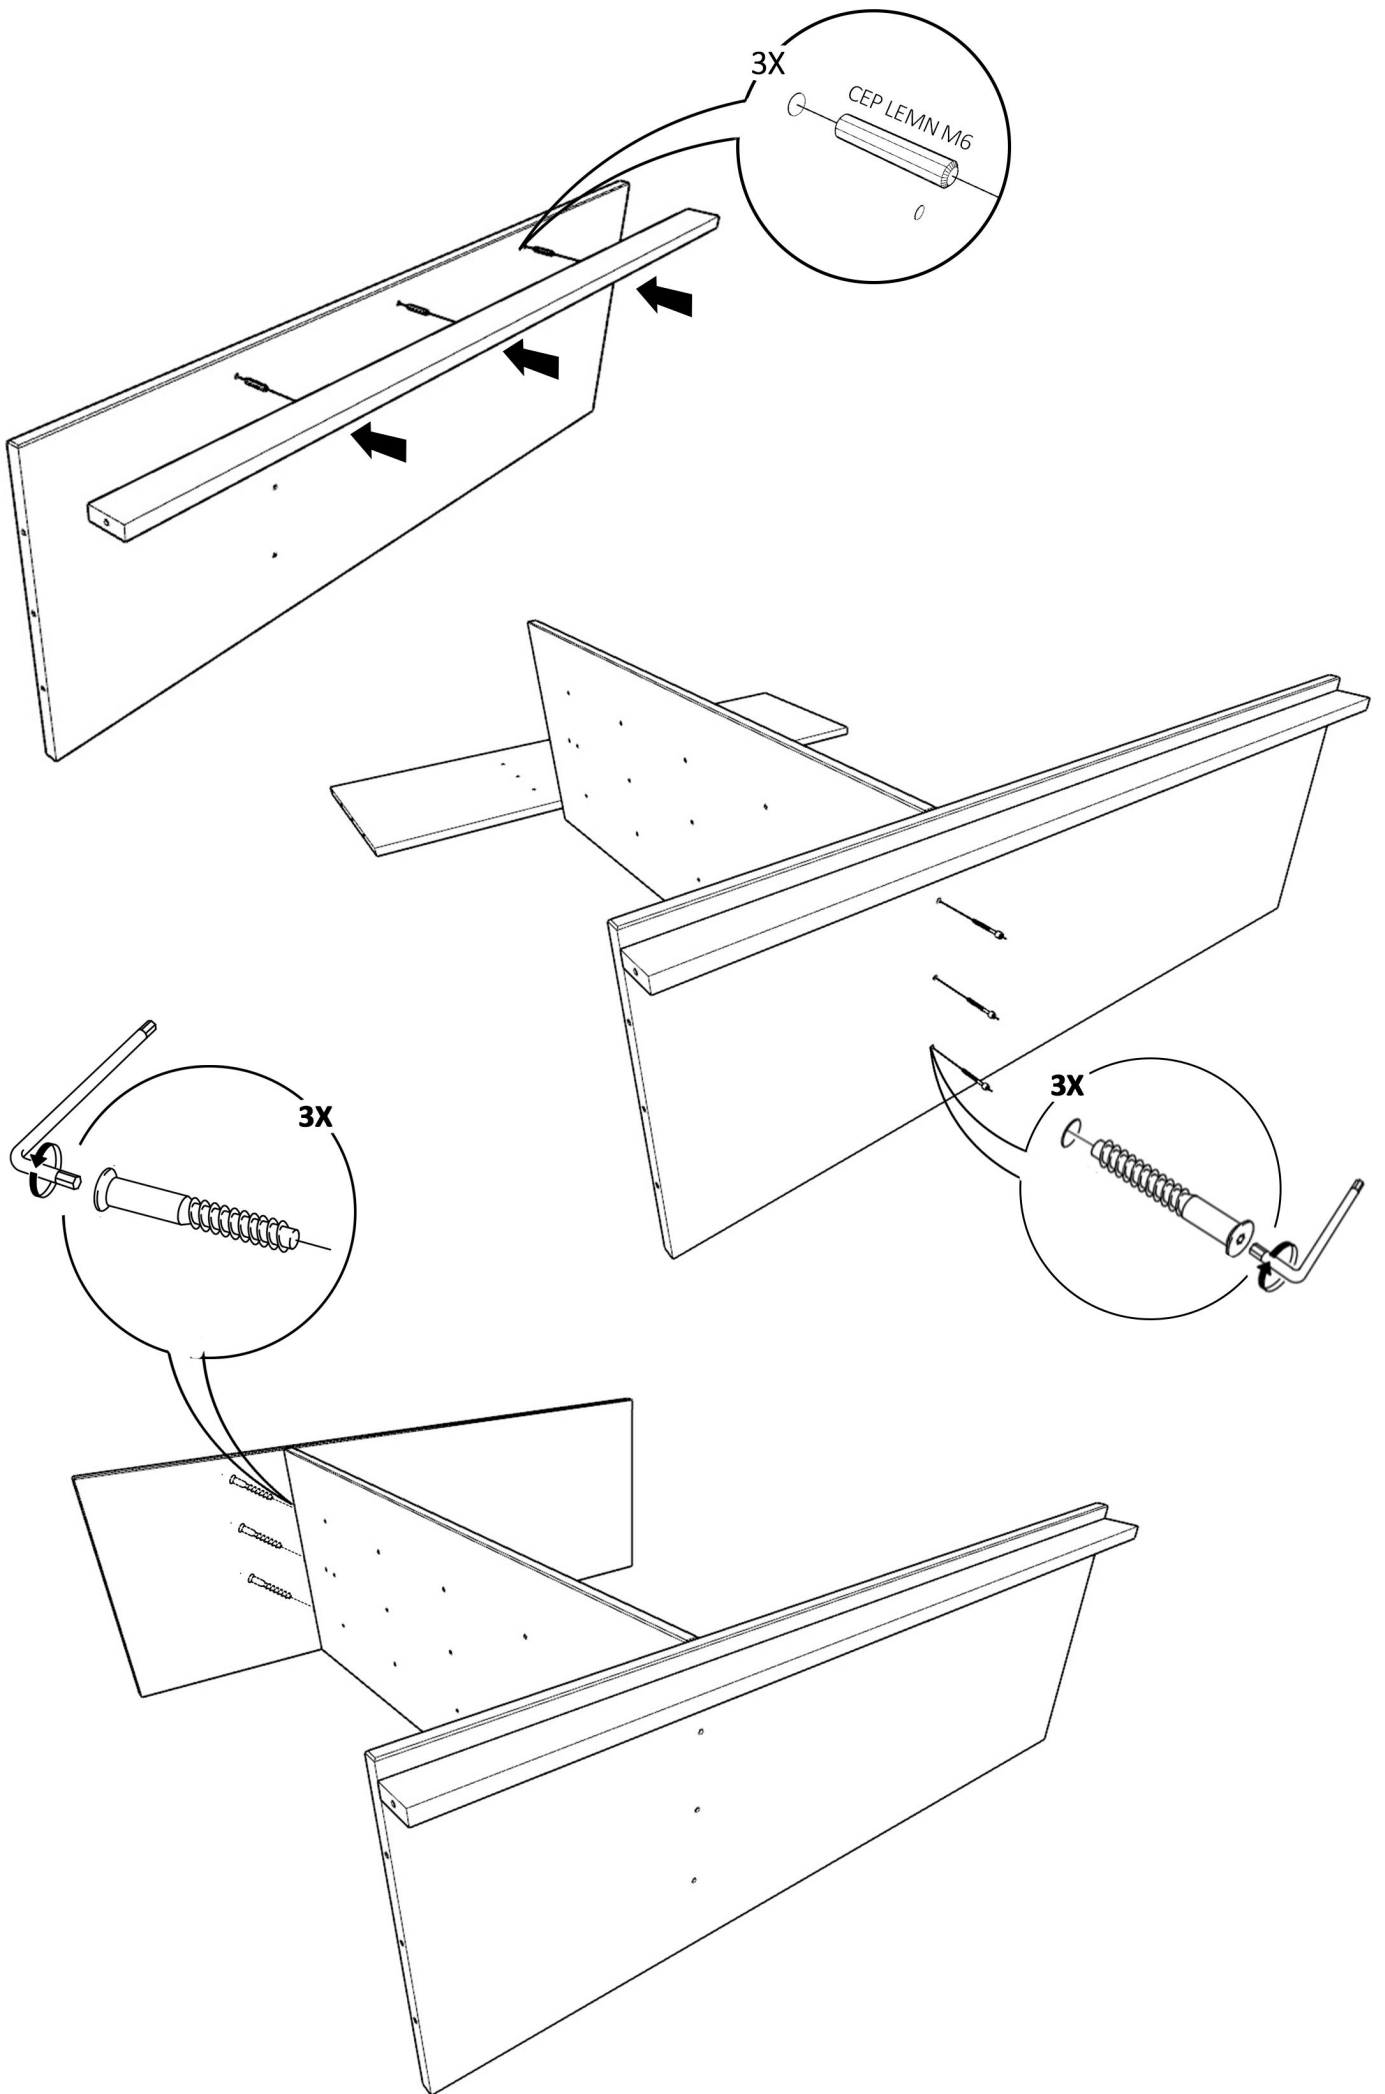

TADALAH DULAP 120

GHID DE MONTAJ

Acest produs este confecționat din lemn masiv Brad, conform normele UE.
Se poate recicla. Materie primă regenerabilă (lemn).

Lăcuri, vopsele și mailuri folosite sunt pe bază de apă, ecologice, non-toxice, certificate conform normele UE.

3X

46X

2X

4X

1X

2X

ATENȚIE!

Pot surveni răni grave dacă copilul se cațără pe corpul mobilier.
Pentru prevenirea accidentelor, fixează mobila pe perete.