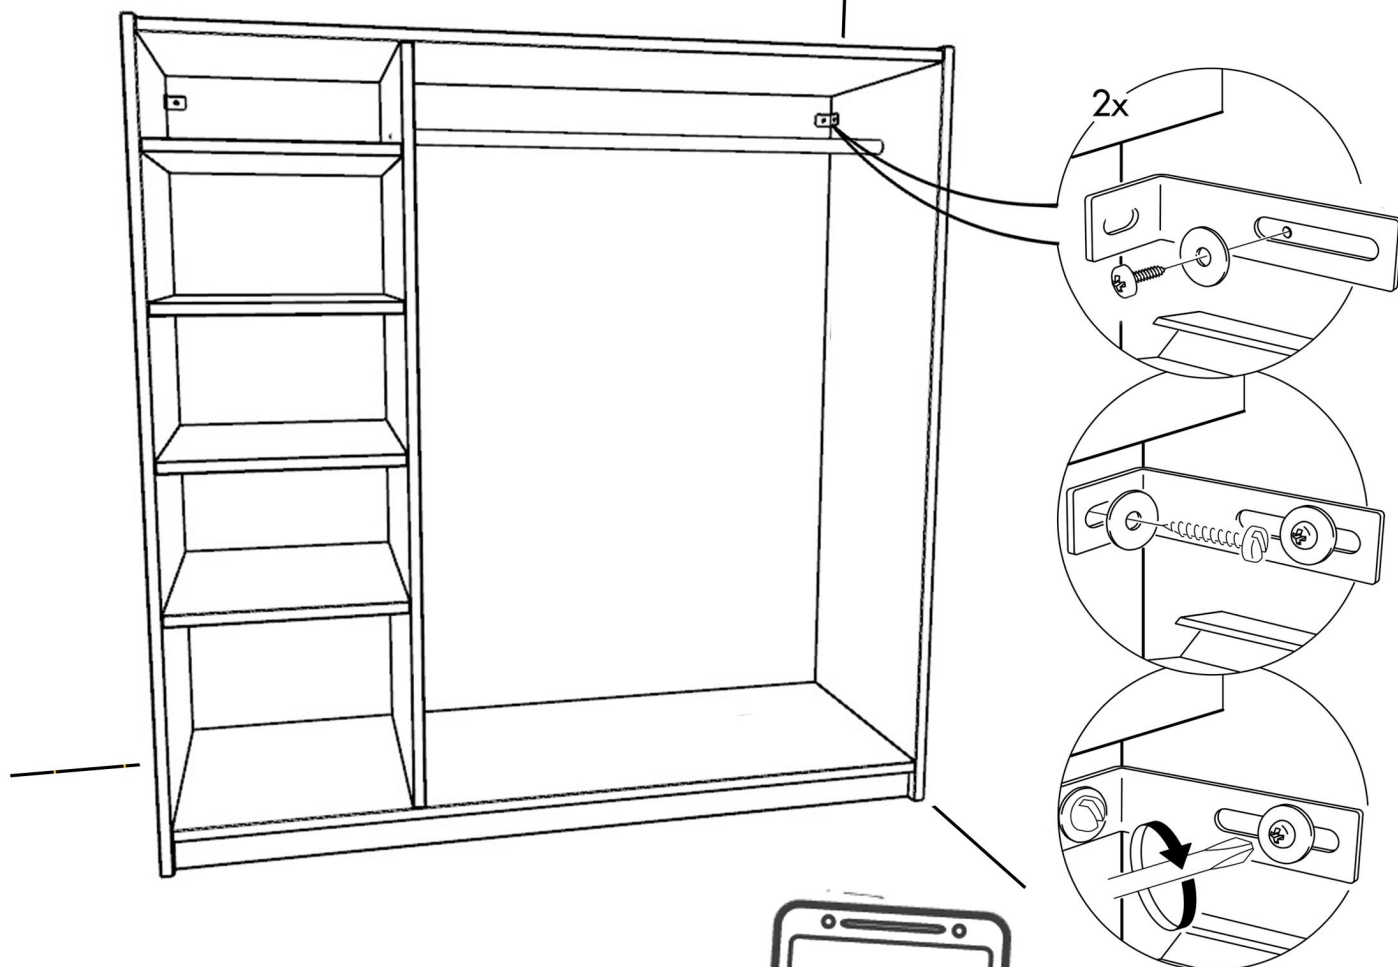

ATENȚIE!

Pot surveni răni grave dacă copilul se cațără pe corpul mobilier.
Pentru prevenirea accidentelor, fixează mobila pe perete.

Accesoriile de fixare pentru perete nu sunt incluse deoarece materialele diferite din care sunt făcuți pereții au nevoie de accesorii diferite de fixare.
Folosește accesorii de fixare potrivite pentru pereții camerei tale.
Contactează un specialist dacă nu știi care sunt accesorii potrivite pereților casei tale.

Acum este timpul să vă bucurați de produsul.
Vă așteptăm cu poooze și feedback
pe mail la adresa vanzari@decorpentrucopii.ro
sau pe pagina noastră de facebook/[decorpentrucopii](https://www.facebook.com/decorpentrucopii)
Vă mulțumim!